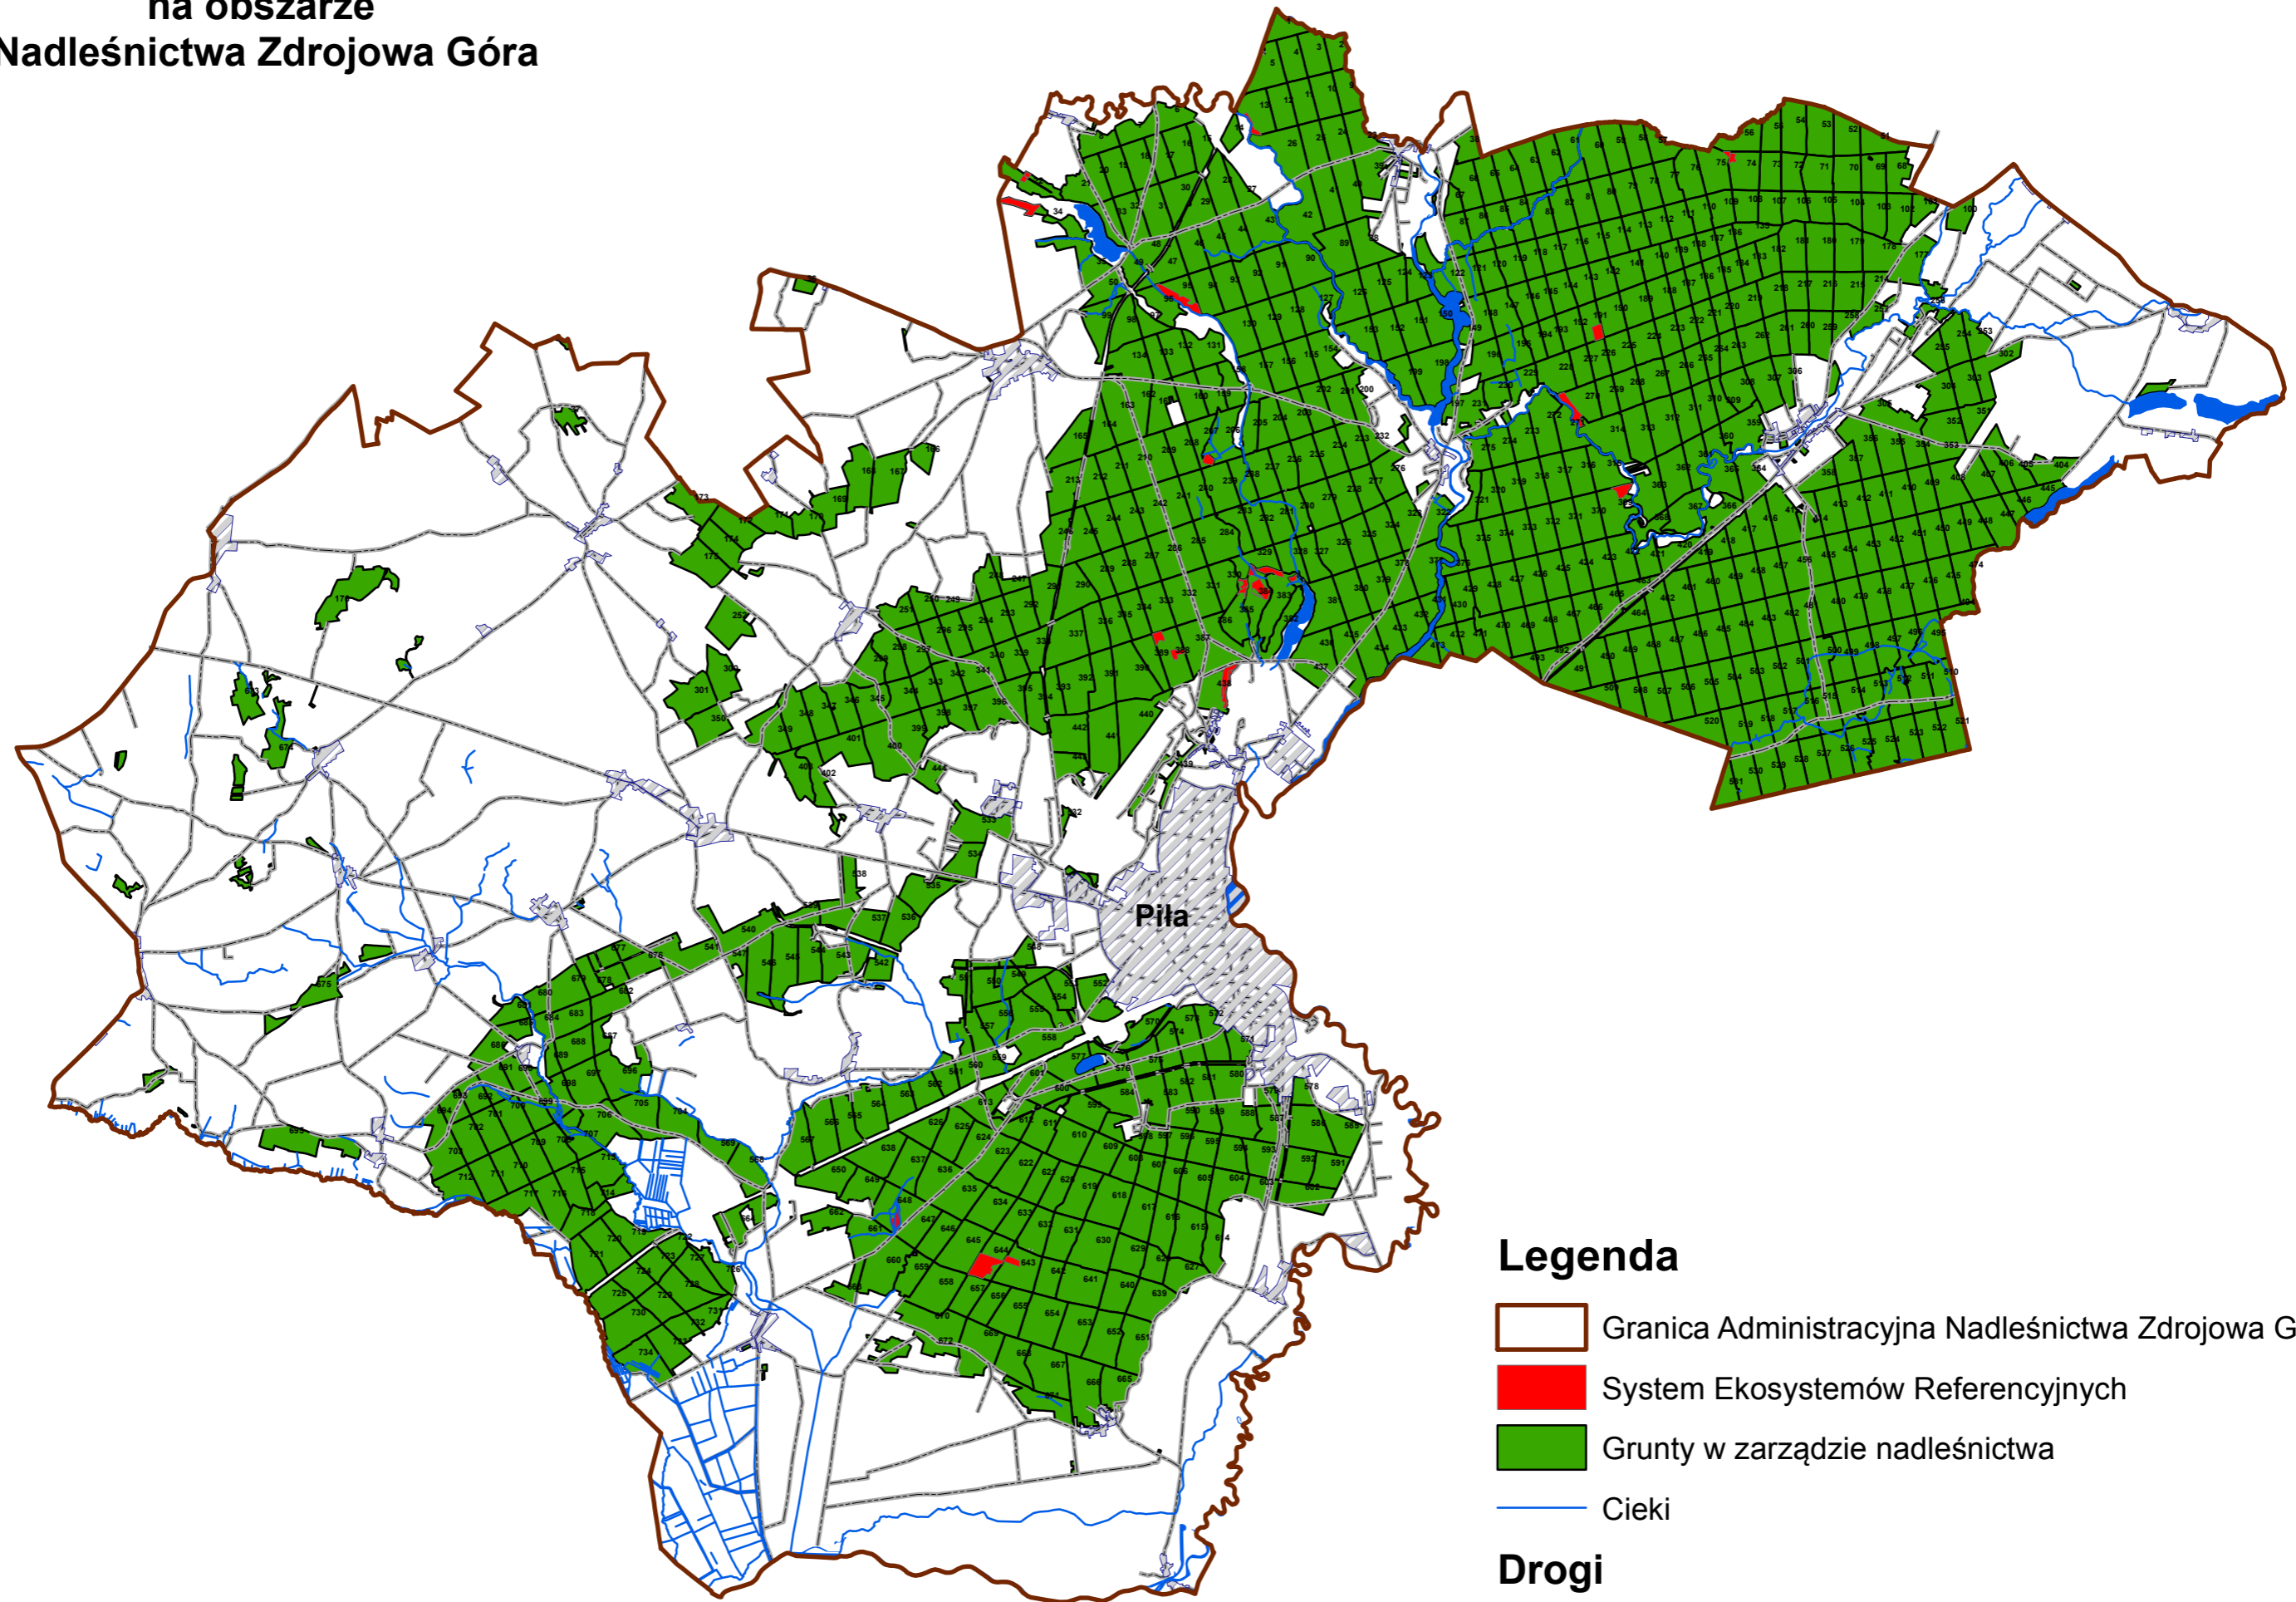

Systemy Ekosystemów Referencyjnych na obszarze Nadleśnictwa Zdrojowa Góra

Legenda

-  Granica Administracyjna Nadleśnictwa Zdrojowa Góra
-  System Ekosystemów Referencyjnych
-  Grunty w zarządzie nadleśnictwa
-  Cieki
- Drogi**
-  DROGI PUBLICZNE